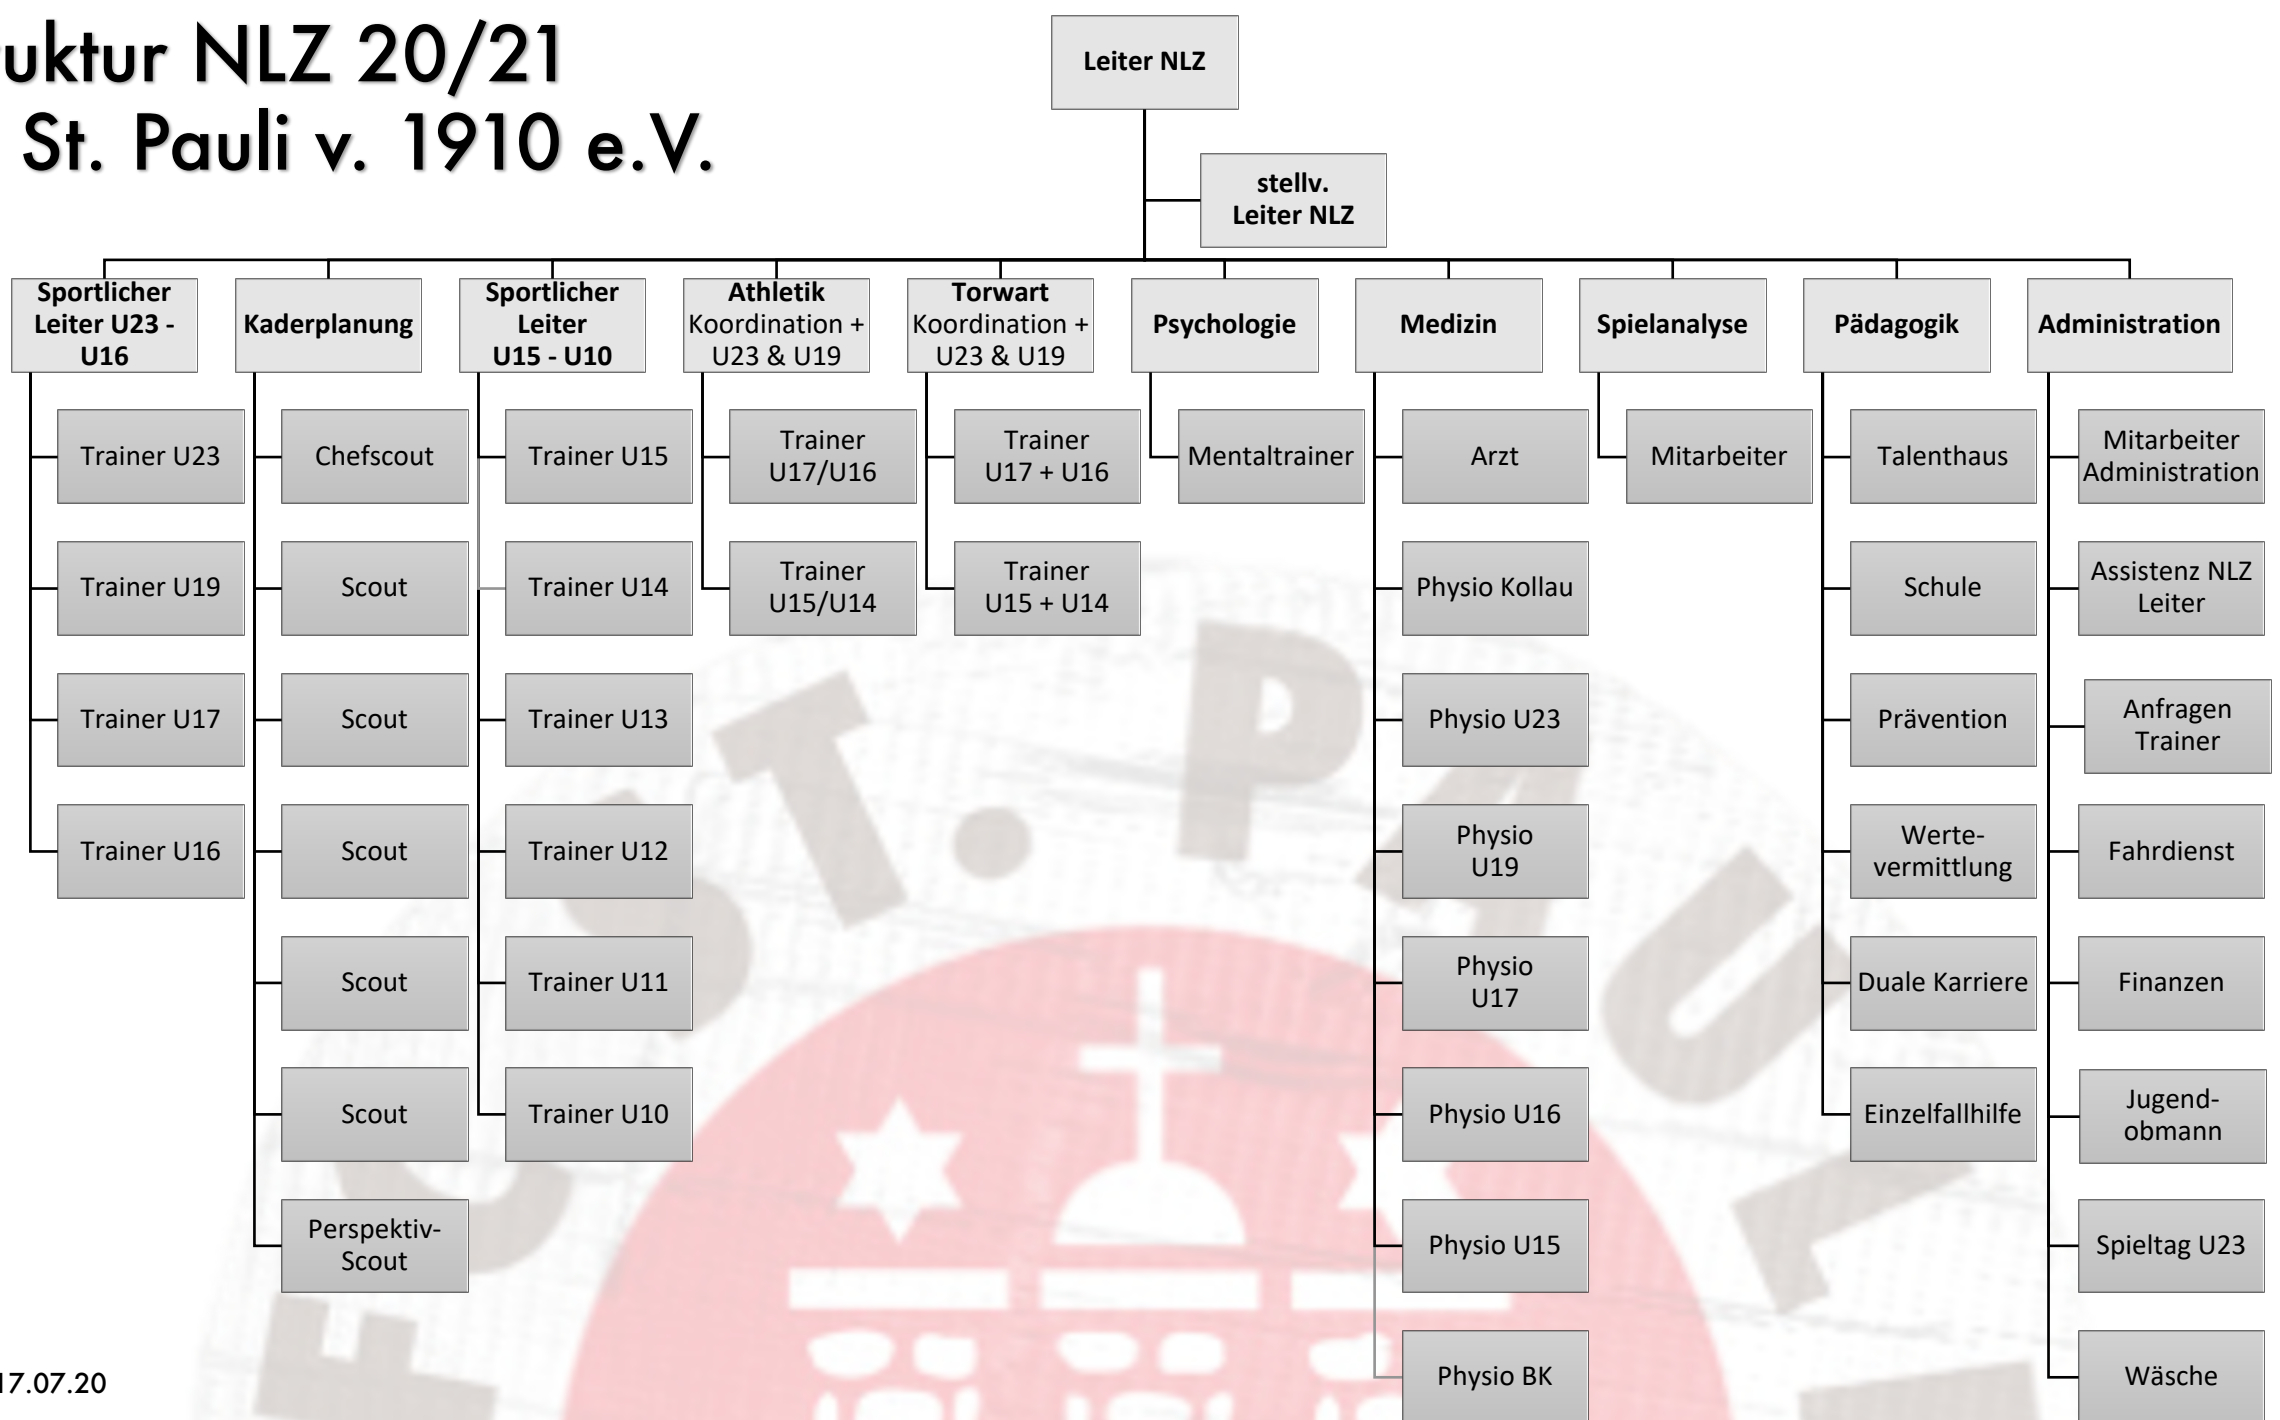

Struktur NLZ 20/21

FC St. Pauli v. 1910 e.V.

Personal NLZ 20/21

FC St. Pauli v. 1910 e.V.