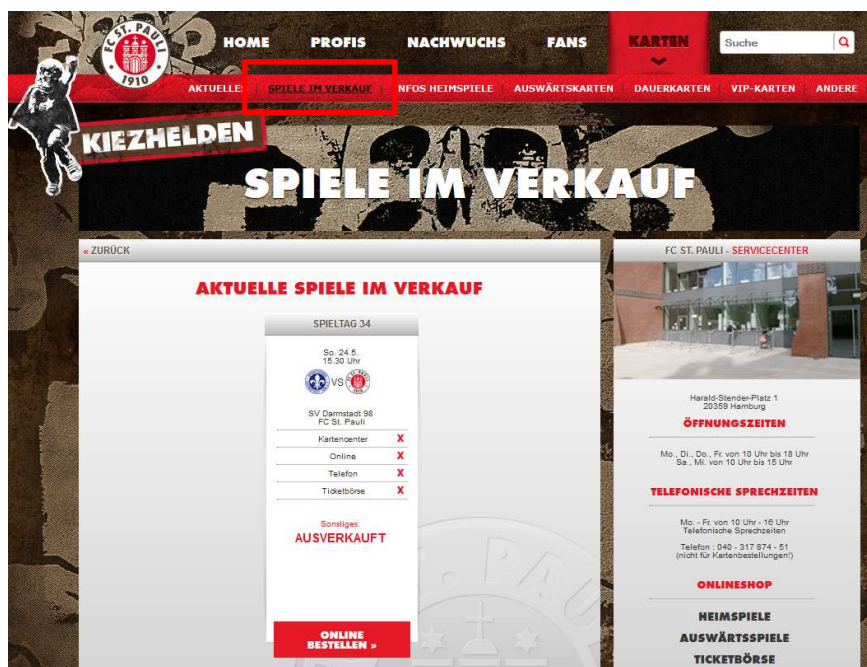

Das reservierte Ticket für das Relegationsspiel befindet sich im Ticket Onlineshop Heimspiele. Dorthin gelangt man mit Klick auf **Spiele im Verkauf**. Dort werden alle Spiele angezeigt, die sich aktuell im Verkauf befinden.